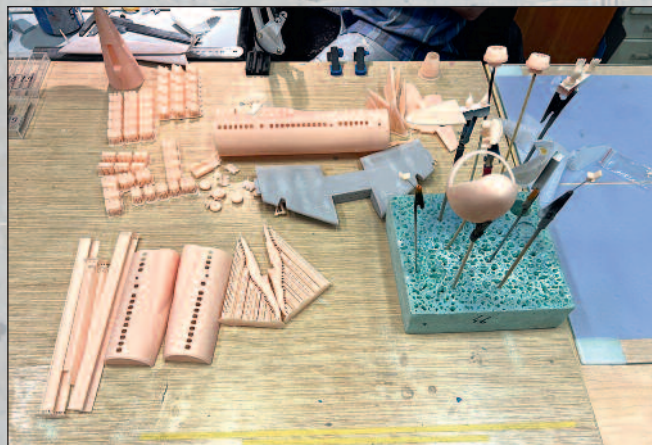

Слева: Несколько готовых моделей из партии этого рабочего дня. Справа: В работе широко применяются выращенные на 3D-принтере детали собственной разработки Modellmix.